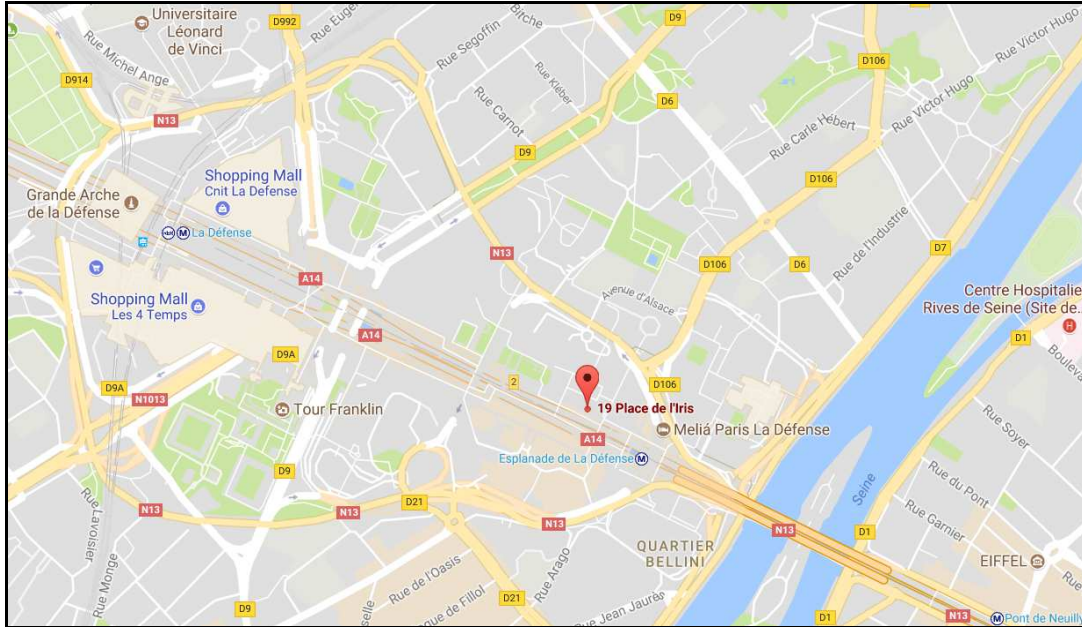

## Plan d'accès

**Immeuble Neuilly-Défense, 19, Place de l'Iris, 92400 Courbevoie (RDC, gauche).**

A la porte extérieure, appuyer sur un chiffre au hasard pour rentrer dans le hall.

A la 2e porte-vitrée (à gauche), composer le A2004 + la clochette. Nos locaux se trouvent au bout du couloir.

### Comment s'y rendre

Par le métro	ESPLANADE DE LA DEFENSE (ligne 1).	Prendre la sortie 1 (Courbevoie). Après la barrière, prendre l'escalateur sur votre droite. Suivre les panneaux « Iris » en contournant la Tour CB21 sur la gauche. La Place de l'Iris se trouvera sur votre gauche (voir le plan ci-dessous).
Par le RER et métro	RER A : LA DEFENSE (GRANDE ARCHE). Métro 1 : ESPLANADE DE LA DEFENSE (1 station).	
En voiture	Suivre les panneaux pour La Défense, puis Parking Iris ou Parking Reflets (payants).	