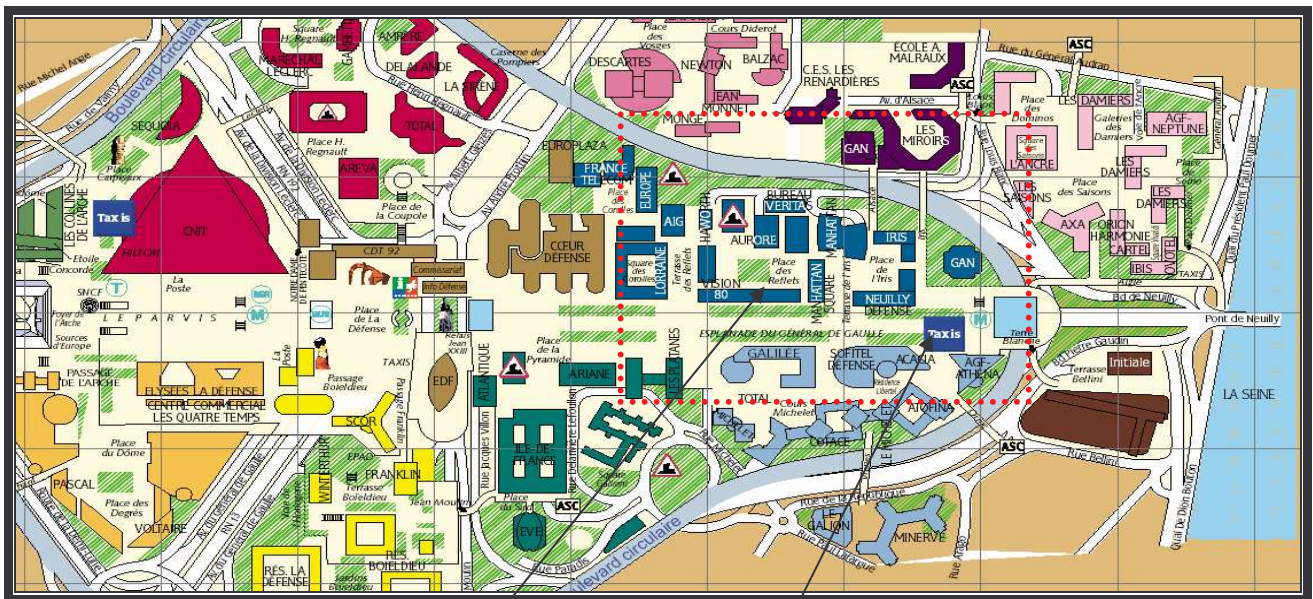

INTERFACE

BUSINESS LANGUAGES

Indications pour arriver jusqu'à nos locaux

En venant par le métro, (ligne no. 1) prenez la direction LA DEFENSE et descendez à l'arrêt ESPLANADE LA DEFENSE. Par le RER, descendez à la DEFENSE puis prenez le métro ligne no 1 en direction de CHATEAU DE VINCENNES et descendez à l'arrêt ESPLANADE LA DEFENSE. En sortant du métro, contournez la Tour GAN sur la gauche, vous trouverez (toujours sur votre gauche) la Place de l'Iris. La société INTERFACE se situe au 19, Place de l'Iris, au Rez-de-Chaussée à gauche. Composez le code 2004, puis appuyez sur le bouton représentant une petite clochette.

En voiture, suivez les panneaux pour La Défense 2, puis Parking Iris (Parking Public payant) qui se trouve en dessous de la Place de l'Iris. La société INTERFACE se trouve au 19, Place de l'Iris, au Rez-de-Chaussée à gauche. Composez le code 2004, puis appuyez sur le bouton qui indique une petite clochette.

Interface Business Languages
19 Place de l'Iris (rez-de-chaussée gauche)
92400 Courbevoie – La Défense 2

Métro : Esplanade La Défense (ligne 1)