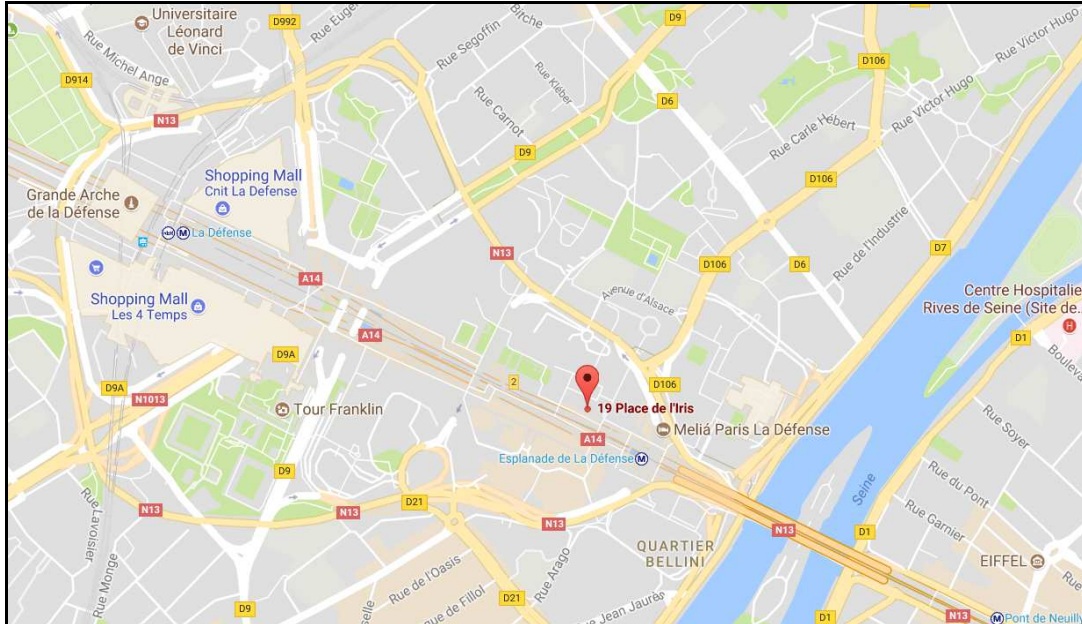

Plan d'accès

Immeuble Neuilly-Défense, 19, Place de l'Iris, 92400 Courbevoie (RDC, gauche).

A la porte extérieure, appuyer sur un chiffre au hasard pour rentrer dans le hall.

A la 2e porte-vitrée (à gauche), composer le 2004 + la clochette. Nos locaux se trouvent au bout du couloir.

Comment s'y rendre

Par le métro	ESPLANADE DE LA DEFENSE (ligne 1).	Prendre la sortie 1 (Courbevoie). Après la barrière, prendre l'escalateur sur votre droite. Suivre les panneaux « Iris » en contournant la Tour CB21 sur la gauche. La Place de l'Iris se trouvera sur votre gauche (voir le plan ci-dessous).
Par le RER et métro	RER A : LA DEFENSE (GRANDE ARCHE). Métro 1 : ESPLANADE DE LA DEFENSE (1 station).	
En voiture	Suivre les panneaux pour La Défense, puis Parking Iris ou Parking Reflets (payants).	